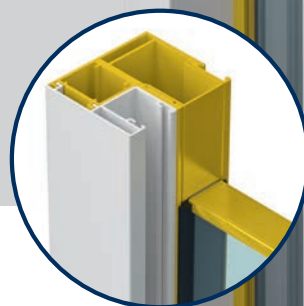

ZABEZPIECZENIE PRZED WYPADANIĘCIEM

SZKLANY BALKON ZINTEGROWANY Z ROLETĄ PODTYNKOWĄ

Zabezpieczenie ALUKON chroniące przed wypadnięciemw postaci balkonu ze szkła to nowoczesne i dyskretne rozwiązanie do okien sięgających poziomu podłogi. Zapewnia nieograniczony widok na zewnątrz i więcej światła dziennego w pomieszczeniach.

Projektowanie wykonuje się bezpośrednio z wykorzystaniem rolety podtynkowej lub natynkowej, co zapewnia możliwość realizacji w nowych projektach budowlanych, jak i podczas remontów. Szyba VSG 16 mm (wg AbP) jest osadzana w odpornej na zacinający deszcz, dwuczęściowej prowadnicy między oknem a roletą, a następnie mocowana w niewidoczny sposób.*

Łatwy i szybki montaż

bezpośrednio do rolety, dzięki czemu nie jest wymagane dodatkowe mocowanie do elewacji.

Sprawdzone bezpieczeństwo

Wysokość szyby od 50 do 110 cm i szerokość konstrukcji do 280 cm; z filigranową ostłoną krawędzi szklanych.

* Dostępny jest certyfikat testu zgodny z normą DIN 18008 do użytku w Niemczech. W pewnych okolicznościach może być konieczna koordynacja z lokalnymi władzami. Zalecamy zasięgnięcie odpowiednich informacji.