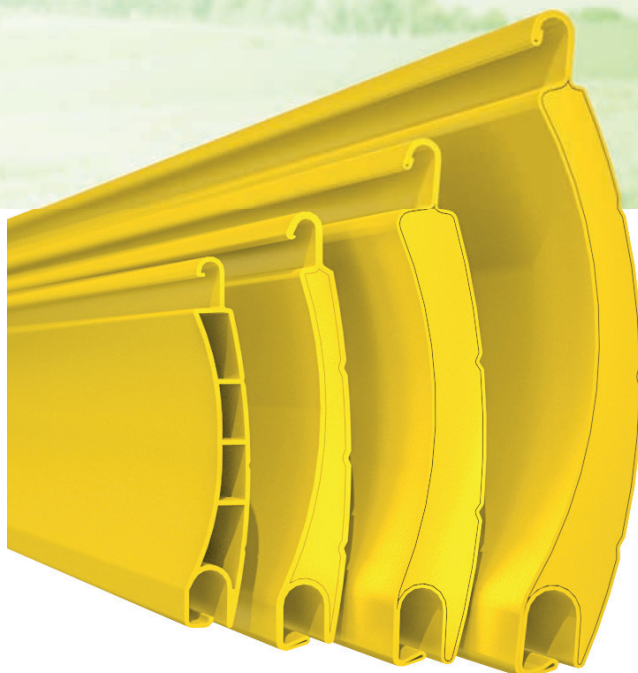

# PROFILE ROLETOWE

## **Profile roletowe**

są dostępne zarówno w wariantcie z trwałego stabilnego aluminium, jak i z PCV. Dostępne są profile o różnej wysokości. Ponadto do dyspozycji są również tłoczone profile aluminiowe, które można malować we wszystkich kolorach RAL.