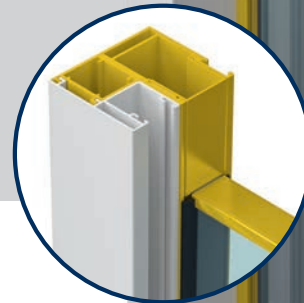

GLAZEN VALBEVEILIGING

TE INTEGREREN IN OPBOUWROLLUIK

De ALUKON valbeveiliging is een moderne, onopvallende oplossing voor ramen die tot de vloer reiken. Het systeem biedt onbeperkt zicht naar buiten en zorgt voor meer inval van daglicht in de kamers.

De montage wordt direct meegepland met die van de opbouw- of stucrolluiken. Het systeem kan zowel in nieuwbouw als bij renovaties worden toegepast. Het 16 mm VSG-glas (conform AbP) wordt in de slagregendichte, tweedelige geleider tussen raam en rolluik geplaatst en onzichtbaar bevestigd.

Eenvoudige en snelle montage

direct met het rolluik, daardoor
geen extra bevestiging aan
de gevel nodig

Geteste veiligheid

Glashoogte 50 tot 110 cm
en montagebreedte tot 280 cm;
met elegante afwerking van de kanten

* Testcertificaat volgens DIN 18008 voor gebruik in Duitsland is beschikbaar. Onder bepaalde omstandigheden kan coördinatie met de lokale autoriteiten nodig zijn. We raden u aan om u hierover te informeren.