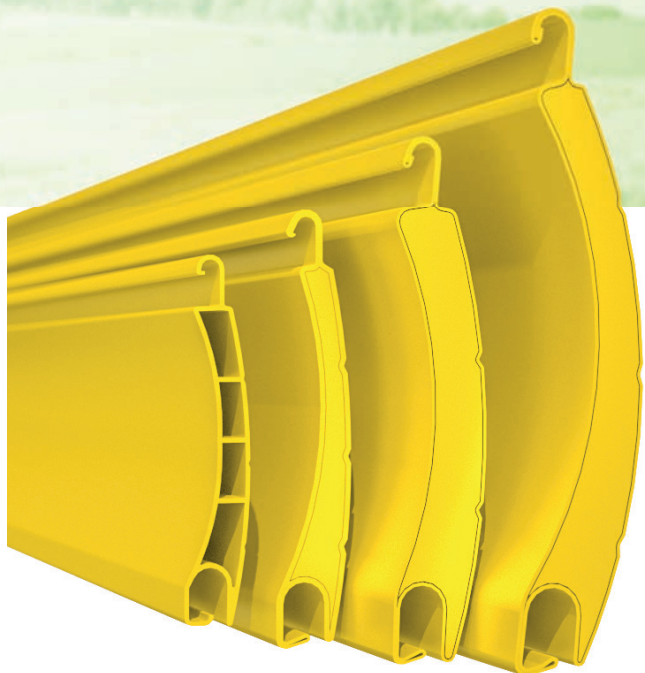

GEMOTORISEERDE AANDRIJVING

UW WINST AAN COMFORT

Het motoriseren van rolluiken en zonweringen garandeert extra comfort.

Met elektromotoren kunnen ALUKON zonweringssystemen gemakkelijk en geruisloos met een druk op de knop of volautomatisch bediend worden.

ROLLUIK LAMELLEN

Rolluik lamellen worden gemaakt van aluminium met een lange levensduur of van PVC, in verschillende dekbreedtes. Verder zijn er geëxtrudeerde, aluminium lamellen verkrijgbaar, die in alle RAL-kleuren gepoedercoat kunnen worden.