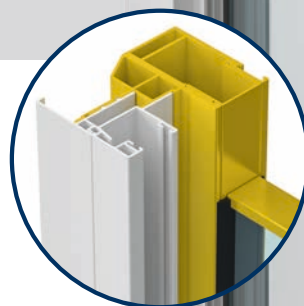

SKLENĚNÁ ZÁBRANA PROTI VYPADNUTÍ

INTEGROVATELNÁ DO AK-FLEX

Zábrana proti vypadnutí ALUKON je moderní, nenápadné řešení pro francouzská okna. Poskytuje nerušený výhled ven a víc denního světla v místnostech.

Plánování se provádí přímo s nadokenní schránkou AK-FLEX. Sklo VSG 16 mm (podle AbP) se nasadí do vícedílné vodící lišty mezi okno a roletu nebo žaluzii a skrytě se upevní. Systém je odolný proti dešti.*

Snadná a rychlá montáž

přímo s nadokenní schránkou AK-FLEX,
není nutné další upevnění na
fasádě

Ověřená bezpečnost

výška skla 50 až 110 cm
a šířka zařízení až 280 cm;
s elegantní ochranou skleněných hran

*Certifikáty podle DIN 18008 pro použití v Německu jsou k dispozici. Podle místních předpisů může být nutný souhlas odpovědných úřadů. Doporučujeme Vám se informovat na patřičných místech.