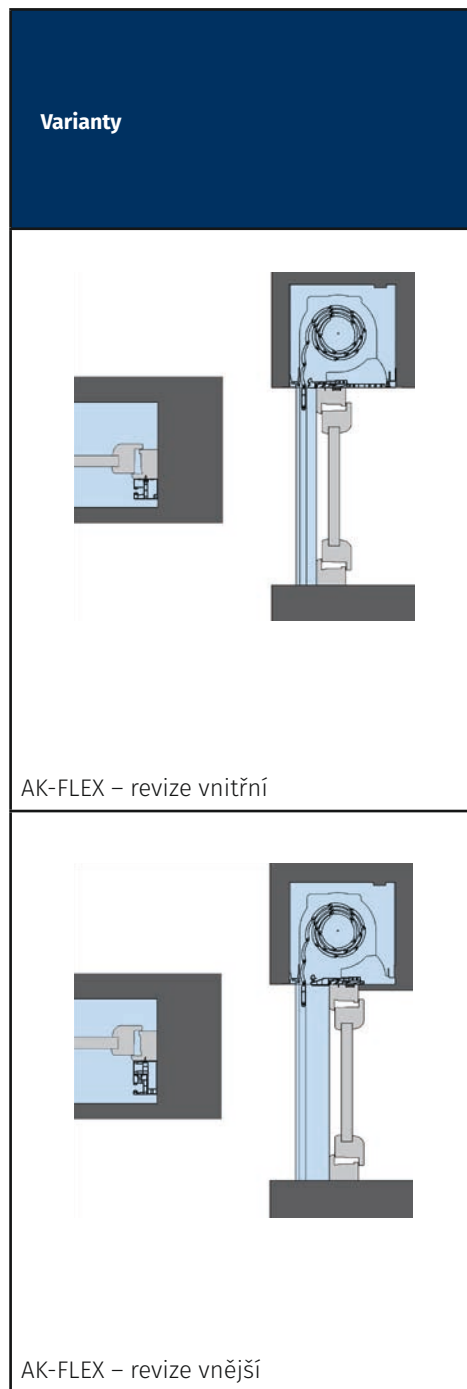

PŘEHLED SCHRÁNEK

AK-FLEX

Tvar schránky	Základní velikost	Rozměry schránky v mm		Hodnota U_{sb} (W/m²K)
		A	B	
AK-FLEX				
 Revize vnitřní	242	242	250	0,67
	270	270	260	0,58
	300	300	260	0,52
	365	365	260	0,47
 Revize vnější	242	242	250	0,63
	270	270	260	0,53
	300	300	260	0,46
	365	365	260	0,40
 Vnější žaluzie	242	242	250	0,52
	270	270	260	0,44
	300	300	260	0,43
	365	365	260	0,35
AK-FLEX schránky pro fasádu s obkladem				
 Revize vnitřní	253	253	260	0,65
	283	283	260	0,57
	348	348	260	0,50
 Revize vnější	253	253	260	0,58
	283	283	260	0,49
	348	348	260	0,42
 Vnější žaluzie	253	253	260	0,44
	283	283	260	0,47
	348	348	260	0,37
* v závislosti na montážní situaci				

Typy montáže