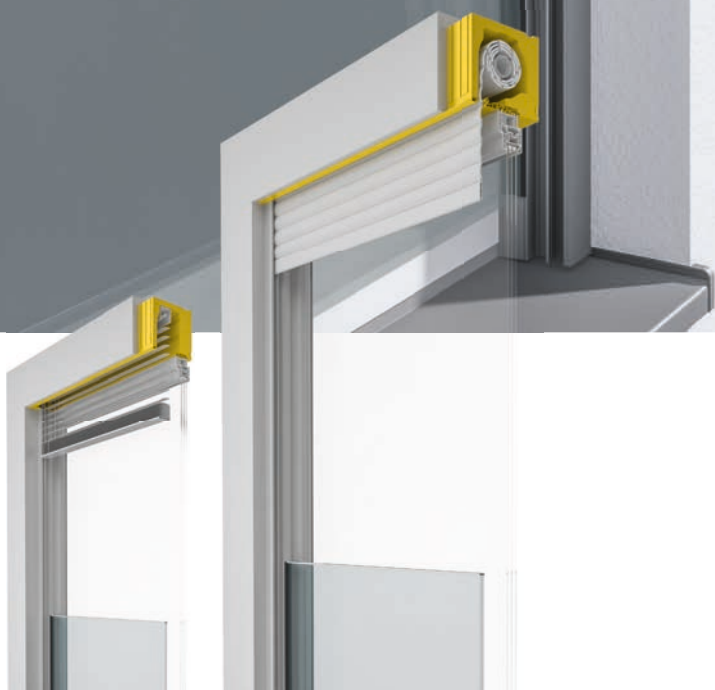

Úspora energie

díky profilu adaptéru je připojení k oknu bez dalšího utěsnění odolné proti větru

Ochrana proti hmyzu

integrovaná ochrana proti hmyzu

SKLENĚNÁ ZÁBRANA PROTI VYPADNUTÍ PRO AK-FLEX

VNĚJŠÍ ŽALUZIE

ROLETY

SKLENĚNÁ ZÁBRANA PROTI VYPADNUTÍ

INTEGROVATELNÁ DO AK-FLEX

Zábrana proti vypadnutí ALUKON je moderní, nenápadné řešení pro francouzská okna. Poskytuje nerušený výhled ven a víc denního světla v místnostech.