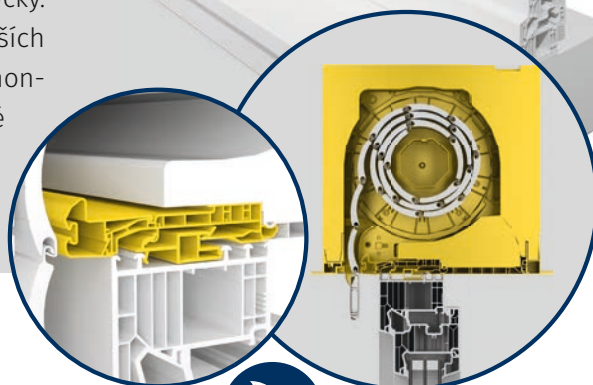

NADOKENNÍ ROLETOVÁ SCHRÁNKA Z TVRZENÉHO POLYSTYRENU

PRO NOVOSTAVBY A RENOVAČE

Nadokenní roletová schránka z tvrzeného polystyrenu AK-FLEX je určena speciálně pro novostavby nebo renovace společně s kompletním oknem a odpovídá aktuálním požadavkům na tepelnou a zvukovou izolaci.

AK-FLEX lze použít pro všechna provedení stěny a pro všechny montážní situace. Ať už se jedná o systém tepelné izolace, vnější omítku, fasádu s obkladem, univerzální schránka AK-FLEX najde uplatnění vždycky. Díky své flexibilitě a možnosti přizpůsobení vnějších rozměrů stavební situaci je vhodná zejména pro montované domy nebo v případě požadavků na přesné dodržení tloušťky stěny.

Zvuková izolace

poskytuje vysoký stupeň zvukové izolace. Podle typu schránky lze bez náročných dodatečných opatření dosáhnout hodnot (RW) až 46/47 dB

Designové řešení fasád

podle požadavku dostupné se závěsem na rolety, vnější žaluzie nebo ZipTex

Úspora energie

díky profilu adaptéru je připojení k oknu bez dalšího utěsnění odolné proti větru

Ochrana proti hmyzu

integrovaná ochrana proti hmyzu